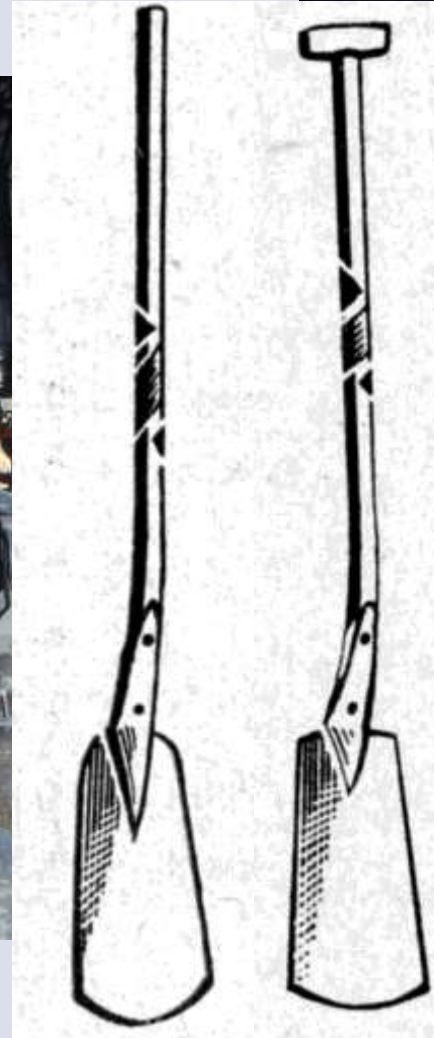

Hochwertige Schmiedesspaten

Beispiel: Dithmarscher Kleispaten

Ditmarscher
Kleispaten wurde traditionell
hergestellt in
Schlesien gefertigt.

der heute nicht mehr
bestehende Schmiede „Lorenz“

(in Paris)